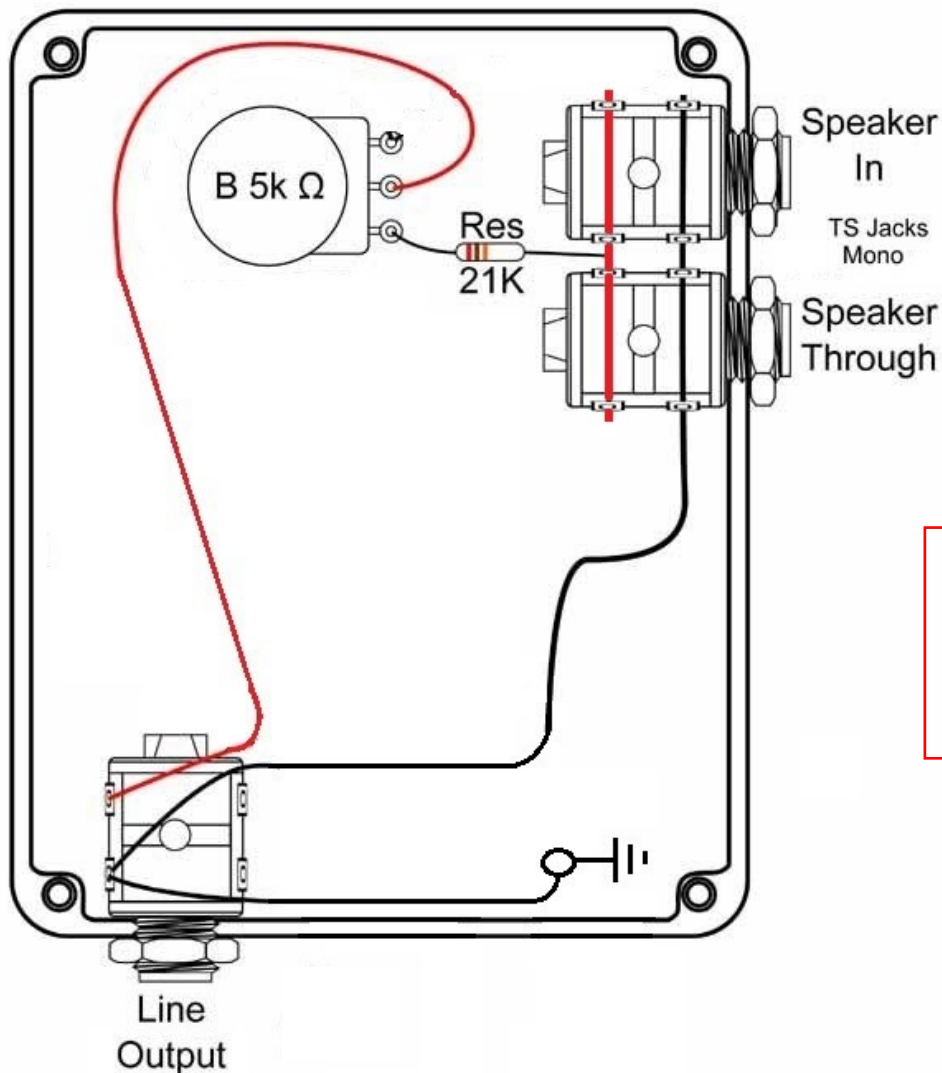

*AMPLI 100 WATT SORTIE HP 8 OHM
EL 34*

Line Out Box

CAB 2X12 8 OHM

Rack Effect Unit